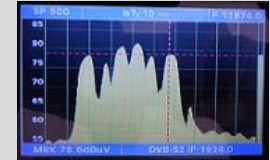

24K

FREQ: 11674.00 MHz

IF: 1924.0

S/R: 30000

FEC: 5/6

Horizontal Low

TS 7

SA Uplink

DVB-S QPSK