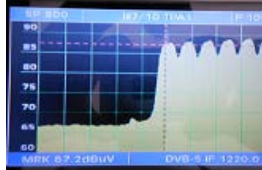

1K

FREQ: 10970.00 MHz

IF: 1220.0

S/R: 30000

FEC: 5/6

Vertical Low

TS 2

SA Uplink

DVB-S QPSK

CH: 144 - Kyknet
CH: 154 - Africa Magic
CH: 176 - Home
CH: 200 - Super Sport Blitz
CH: 206 - Super Sport 6
CH: 207 - Super Sport 7
CH: 262 - Tshwane TV
CH: 343 - Rhema
CH: 401 - CNN
CH: 402 - Sky News
CH: 414 - Euro News
CH: 452 - Zee TV
CH: 490 - CSN
CH: 902 - MNTT

CH: 858 - Jacaranda FM
CH: 870 - Radio Veritas
CH: 876 - Radio Kosmos

RMK

2K

FREQ: 10970.00 MHz

IF: 1220.0

S/R: 30000

FEC: 5/6

Horizontal Low

TS 14

UK Uplink

DVB-S QPSK