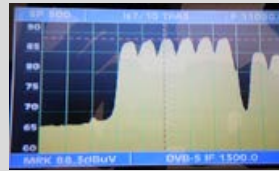

S/R: 30000

FEC: 5/6

Horizontal Low

TS 11

UK Uplink

DVB-S QPSK

CH: 120 – BBC Entertainment  
 CH: 171 – Discovery ID  
 CH: 172 – TLC  
 CH: 174 – BBC Lifestyle  
 CH: 184 – BBC Knowledge  
 CH: 187 – Discovery World  
 CH: 305 – Nickelodeon  
 CH: 306 – BBC CBeeBies  
 CH: 450 – Sony Entertainment TV Asia  
 CH: 457 – Sony Max